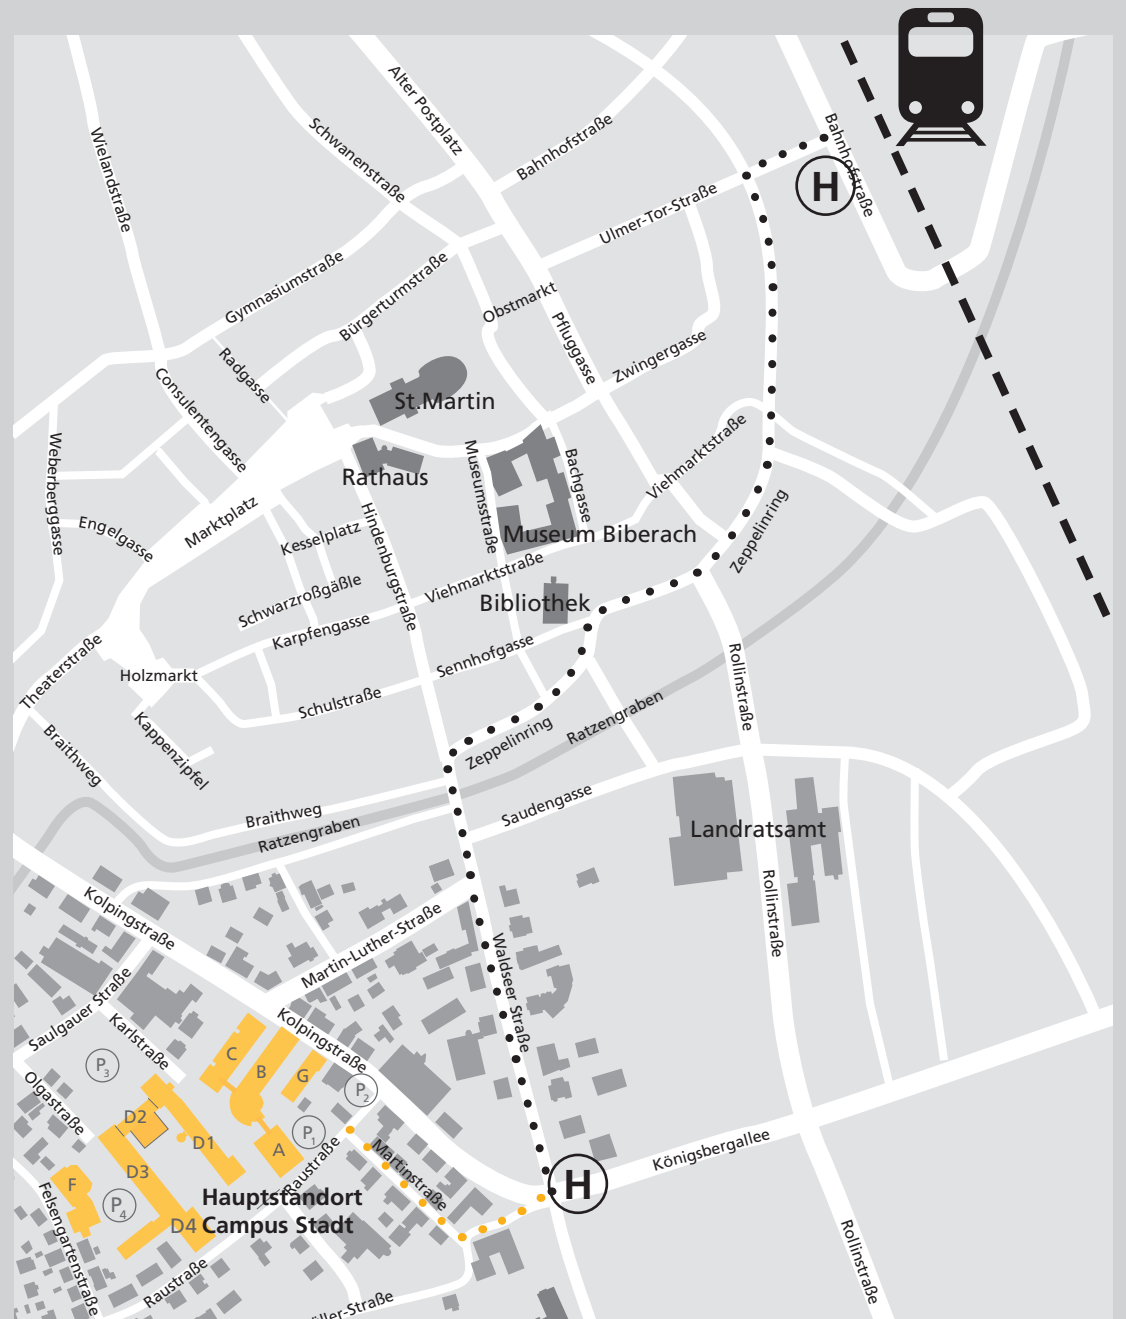

HBC Hochschule Biberach

Campus Stadt
Karlstraße 6 - 11

Campus Aspach
Hubertus-Liebrecht-Str. 35 - 37

Anreise zur HBC mit Bahn & Bus ...

Zum Campus Stadt mit dem ÖPNV:

Stadtbus BC Linie 3 ab Bahnhof

bis Bürgerheim/
Arbeitsagentur/Waldseer Straße
7 Minuten

- — — Bahngleise
- • • • Busroute
- • • • Fussweg zum Campus
3 Minuten

HBC Hochschule Biberach
Campus Stadt
Karlstraße 6 - 11

Campus Aspach
Hubertus-Liebrecht-Str. 35 - 37

Anreise zur HBC mit Bahn & Bus ...

Vom Bahnhof zum Campus Aspach mit dem ÖPNV:

Stadtbus BC Linie 7

ab Bahnhof Biberach bis Haltestelle Hochschule/Aspach

11 Minuten

Vom Campus Stadt zum Campus Aspach mit dem ÖPNV:

Fußweg bis zur Haltestelle Viehmarkt ca. 5 Minuten

Stadtbus BC Linie 7

ab Viehmarkt bis Haltestelle Hochschule/Aspach

Busfahrt ca. 20 Minuten