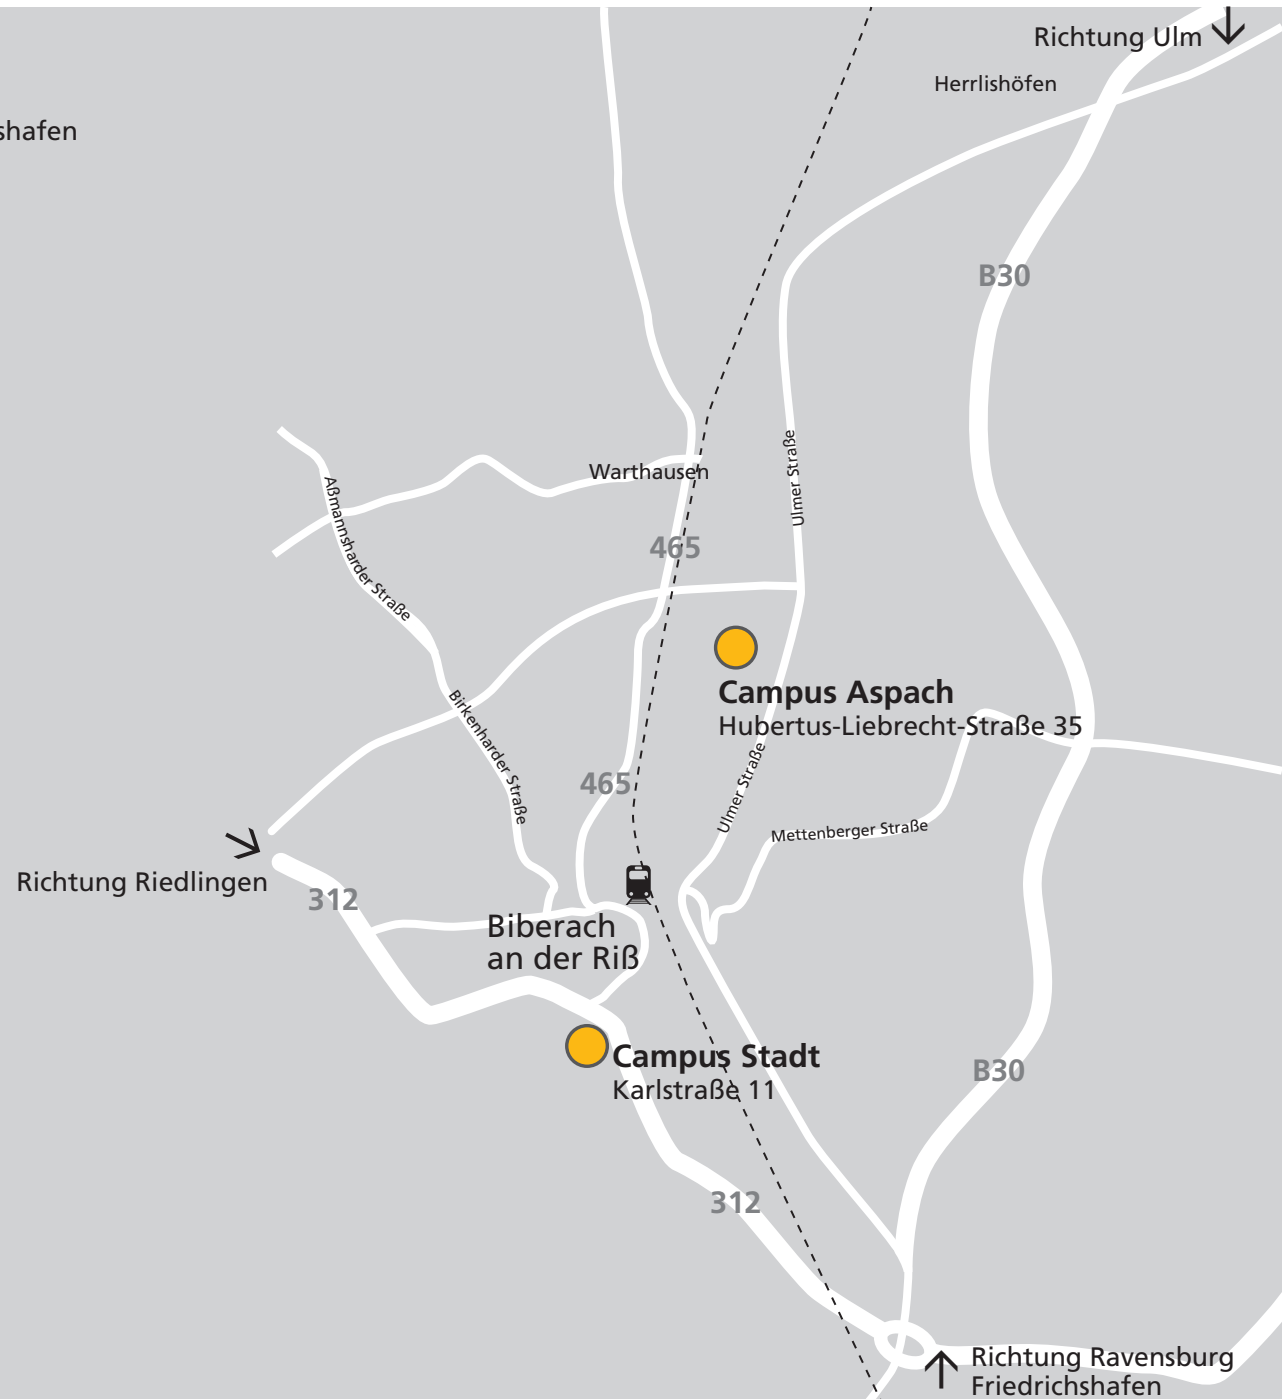

HBC Hochschule Biberach

Campus Stadt

Karlstraße 6 - 11

Campus Aspach

Hubertus-Liebrecht-Str. 35 - 37

Anreise zur  
HBC mit  
dem Auto ...

HBC Hochschule Biberach  
Campus Stadt  
Karlstraße 6 - 11

Campus Aspach  
Hubertus-Liebrecht-Str. 35 - 37

## Anreise zur HBC mit dem Auto ...

Anreise über **B30**  
aus Richtung Ulm  
oder Ravensburg/Friedrichshafen

sowie über **312**  
aus Richtung Riedlingen

HBC Hochschule Biberach

Campus Stadt  
Karlstraße 6 - 11

### Zum Campus Stadt mit dem ÖPNV:

Stadtbus BC Linie 3 ab Bahnhof

bis Bürgerheim/  
Arbeitsagentur/Waldseer Straße  
7 Minuten

- — — Bahngleise
- • • • Busroute
- • • • Fussweg zum Campus  
3 Minuten

HBC Hochschule Biberach  
Campus Stadt  
Karlstraße 6 - 11

### Vom Campus Stadt zum Campus Aspach mit dem ÖPNV:

Fußweg bis zur Haltestelle Viehmarkt ca. 5 Minuten

Stadtbus BC Linie 7

ab Viehmarkt bis Haltestelle Hochschule/Aspach

Busfahrt ca. 20 Minuten

HBC Hochschule Biberach  
Campus Stadt  
Karlstraße 6 - 11