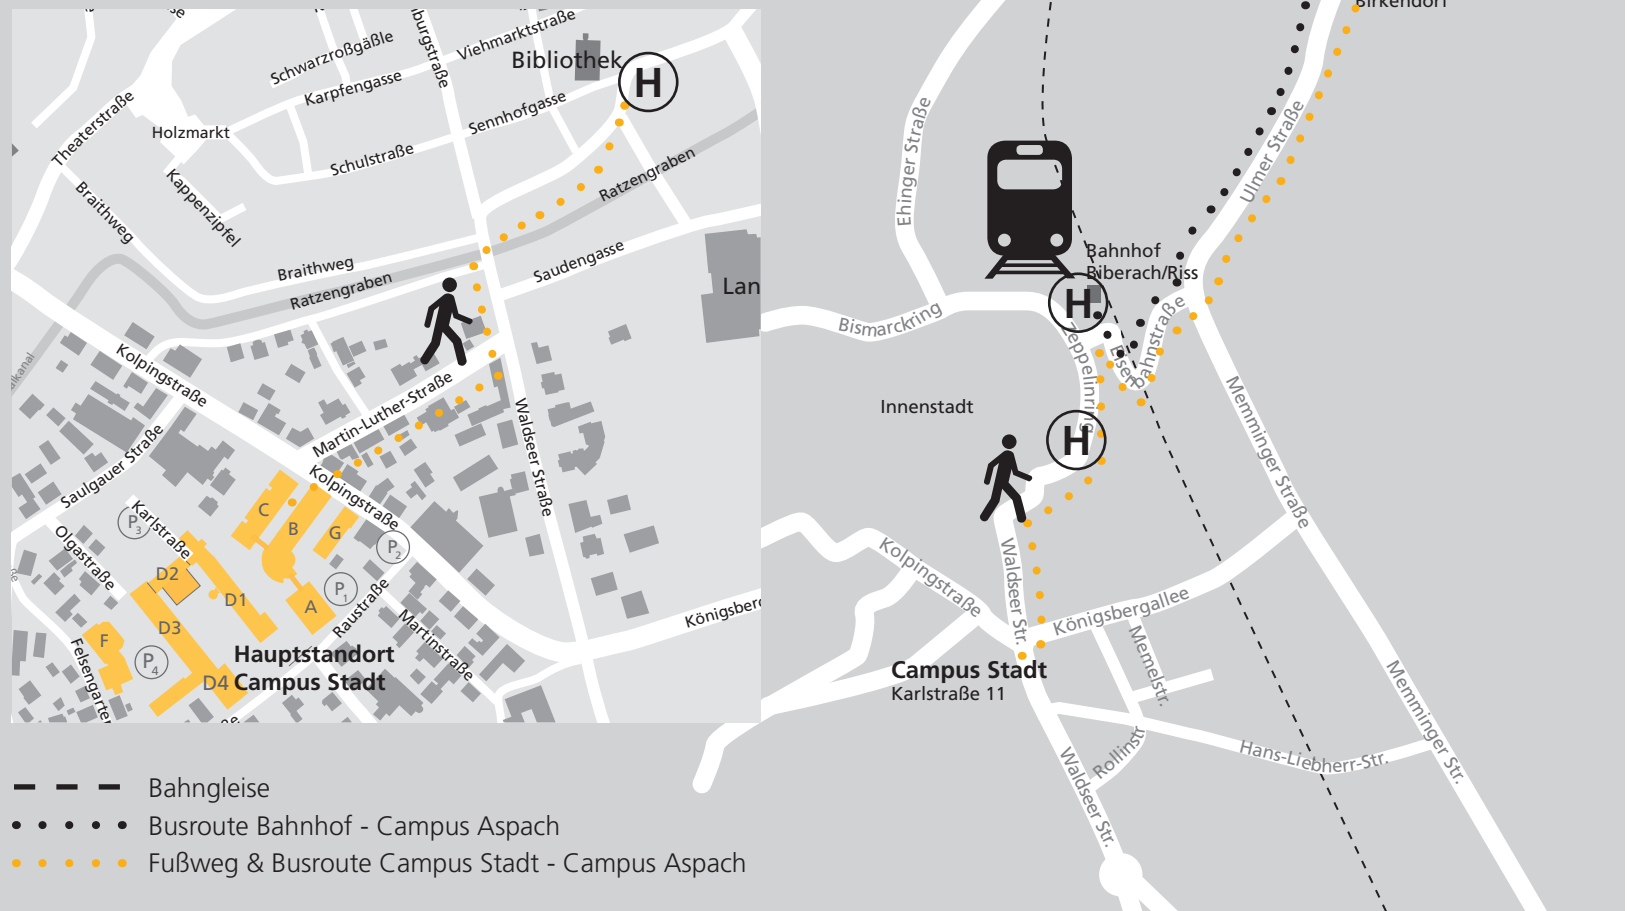

### Zum Campus Stadt mit dem ÖPNV:

Stadtbus BC Linie 3 ab Bahnhof

bis Bürgerheim/  
Arbeitsagentur/Waldseer Straße  
7 Minuten

- — — Bahngleise
- • • • Busroute
- • • • Fussweg zum Campus  
3 Minuten

HBC Hochschule Biberach  
Campus Stadt  
Karlstraße 6 - 11

### Vom Bahnhof zum Campus Aspach mit dem ÖPNV:

Stadtbus BC Linie 7

ab Bahnhof Biberach bis Haltestelle Hochschule/Aspach

11 Minuten

### Vom Campus Stadt zum Campus Aspach mit dem ÖPNV:

Fußweg bis zur Haltestelle Viehmarkt ca. 5 Minuten

Stadtbus BC Linie 7

ab Viehmarkt bis Haltestelle Hochschule/Aspach

Busfahrt ca. 20 Minuten

HBC Hochschule Biberach  
Campus Stadt  
Karlstraße 6 - 11

## Zu Fuß zur HBC

Fußwege vom Bahnhof  
zum Campus Stadt

3 Alternative Routen

- **01**  
1,1 km | 14 Min
- **02**  
1,2 km | 15 Min
- **03**  
1,2 km | 15 Min