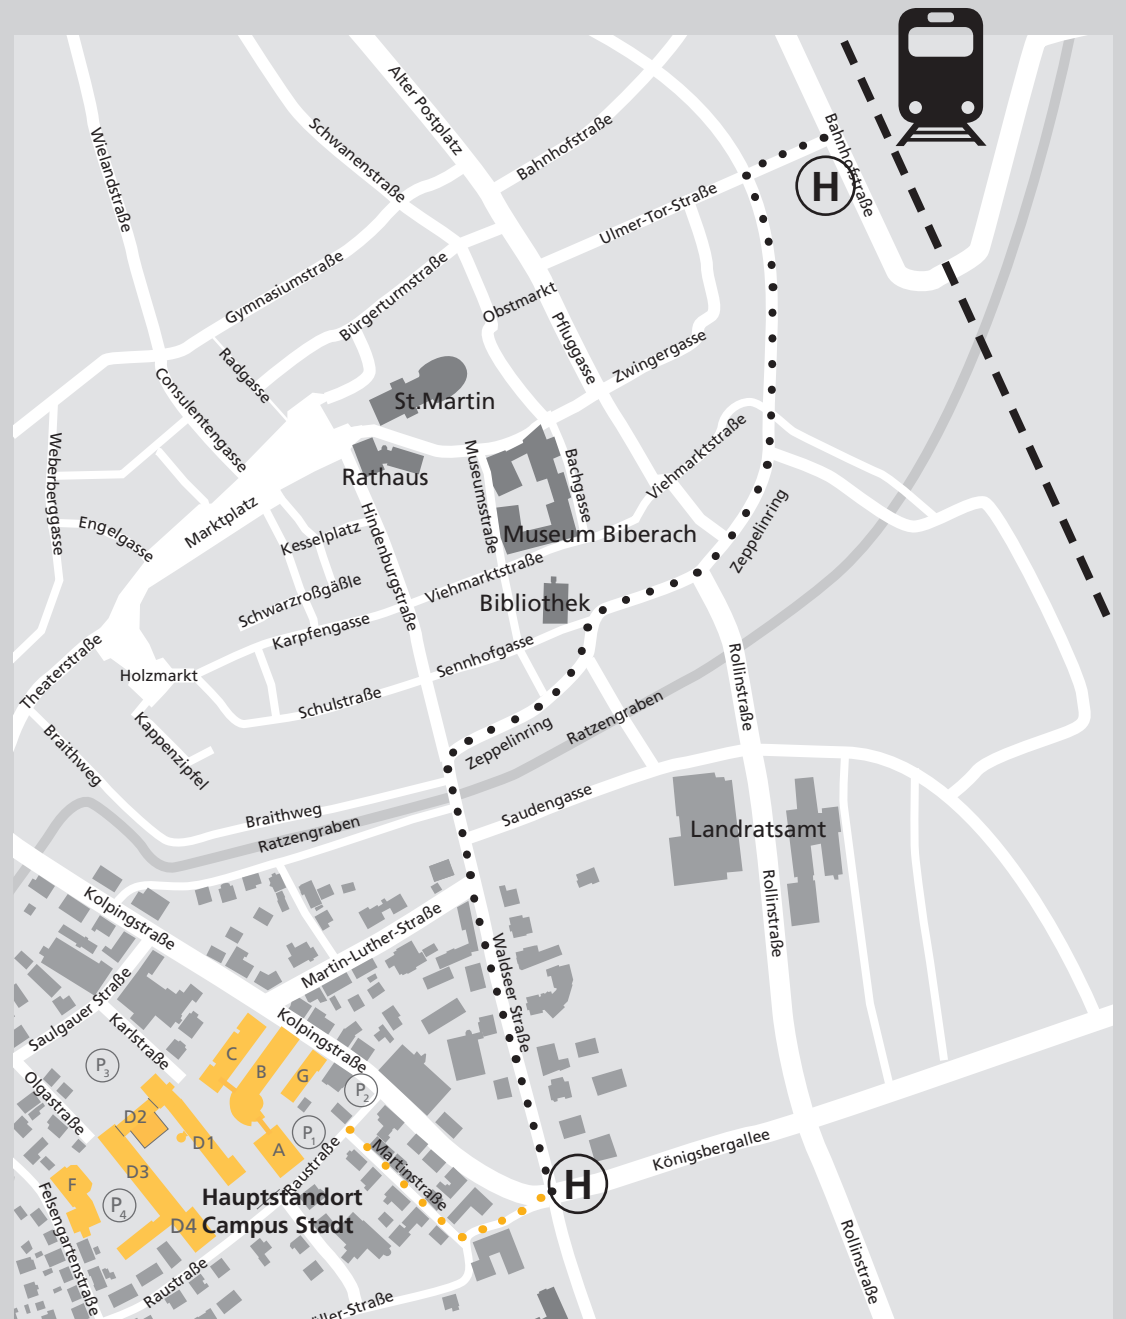

HBC Hochschule Biberach

Campus Stadt

Karlstraße 6 - 11

Campus Aspach

Hubertus-Liebrecht-Str. 35 - 37

Anreise zur  
HBC mit  
dem Auto ...

HBC Hochschule Biberach  
Campus Stadt  
Karlstraße 6 - 11

Campus Aspach  
Hubertus-Liebrecht-Str. 35 - 37

## Anreise zur HBC mit dem Auto ...

Anreise über **B30**  
aus Richtung Ulm  
oder Ravensburg/Friedrichshafen

sowie über **312**  
aus Richtung Riedlingen

HBC Hochschule Biberach

Campus Stadt  
Karlstraße 6 - 11

## Anreise zur HBC mit Bahn & Bus ...

### Zum Campus Stadt mit dem ÖPNV:

Stadtbus BC Linie 3 ab Bahnhof

bis Bürgerheim/  
Arbeitsagentur/Waldseer Straße  
7 Minuten

- — — Bahngleise
- • • • Busroute
- • • • Fussweg zum Campus  
3 Minuten

HBC Hochschule Biberach  
Campus Stadt  
Karlstraße 6 - 11