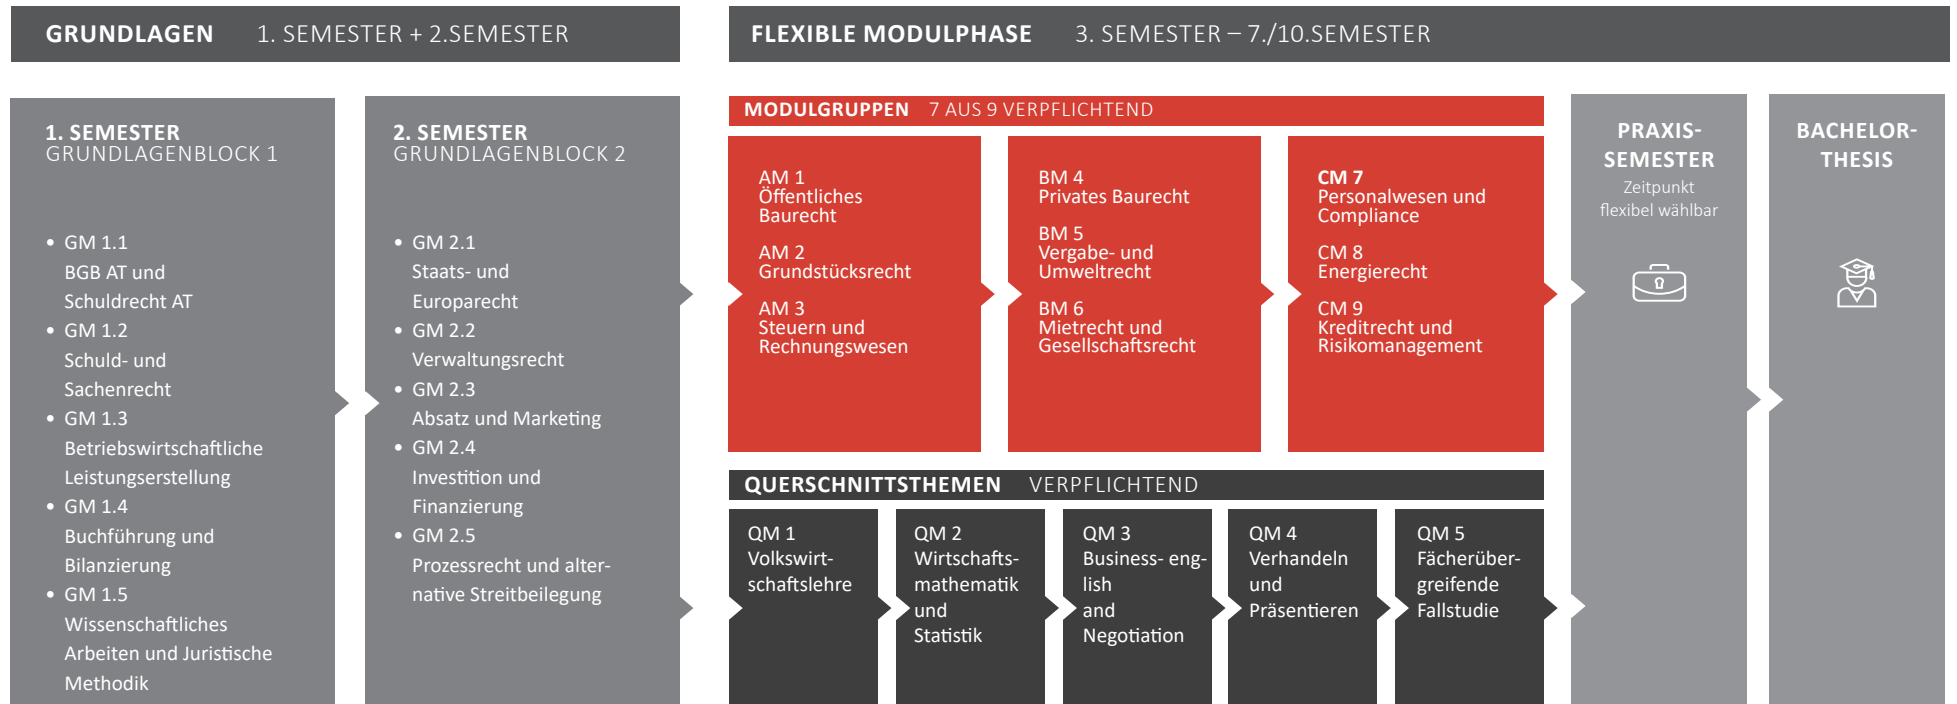

# STUDIENVERLAUF

## BACHELOR WIRTSCHAFTSRECHT (BAU UND IMMOBILIEN)

### ERLÄUTERUNG MODULGRUPPEN 7 AUS 9 VERPFLICHTEND (IM ROTIERENDEN SYSTEM)